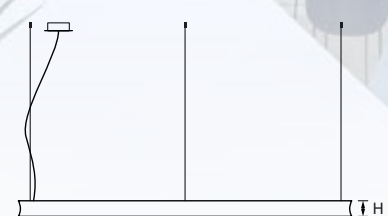

NEW

PIGRECO

CE

Ø 850mm (100W); 1300mm (160W); 1700mm (215W)
A 100mm
H 57mm

● White RAL9010
● Black RAL9005

COSMO

CE

Ø 610mm (28W); 850mm (57W); 1130mm (102W)
H 57mm

● White RAL9010
● Black RAL9005

CIRCLE

CE

Ø 450mm (25W); 610mm (28W); 850mm (57W);
1130mm (102W)
H 140mm

● White RAL9010
● Black RAL9005

NEW

OMEGA

CE

Ø 595mm (58W)
H 74mm

● White RAL9010
● Black RAL9005