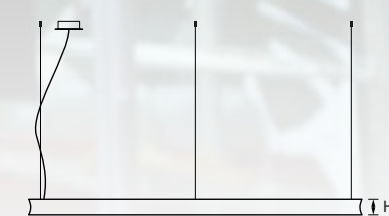

NEW

PIGRECO

CE

Ø 850mm (100W); 1300mm (160W); 1700mm (215W)
A 100mm
H 57mm

● White RAL9010
● Black RAL9005

COSMO

CE

Ø 610mm (28W); 850mm (57W); 1130mm (102W)
H 57mm

● White RAL9010
● Black RAL9005

CIRCLE

CE

Ø 450mm (25W); 610mm (28W); 850mm (57W);
1130mm (102W)
H 140mm

● White RAL9010
● Black RAL9005

NEW

OMEGA

CE

Ø 595mm (58W)
H 74mm

● White RAL9010
● Black RAL9005