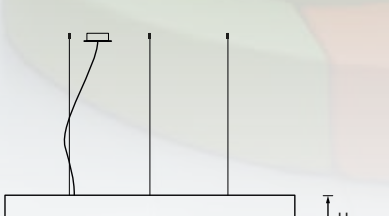

NEW

PIGRECO

CE

Ø 850mm (100W); 1300mm (160W); 1700mm (215W)
A 100mm
H 57mm

● White RAL9010
● Black RAL9005

COSMO

CE

Ø 610mm (28W); 850mm (57W); 1130mm (102W)
H 57mm

● White RAL9010
● Black RAL9005

CIRCLE

CE

Ø 450mm (25W); 610mm (28W); 850mm (57W);
1130mm (102W)
H 140mm

● White RAL9010
● Black RAL9005

NEW

OMEGA

CE

Ø 595mm (58W)
H 74mm

● White RAL9010
● Black RAL9005