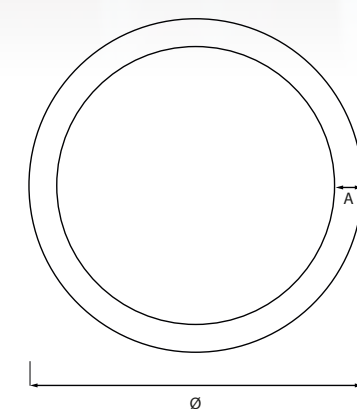

NEW

PIGRECO

CE

Ø 850mm (100W); 1300mm (160W); 1700mm (215W)
A 100mm
H 57mm

● White RAL9010
● Black RAL9005

COSMO

CE

Ø 610mm (28W); 850mm (57W); 1130mm (102W)
H 57mm

● White RAL9010
● Black RAL9005

CIRCLE

CE

Ø 450mm (25W); 610mm (28W); 850mm (57W);
1130mm (102W)
H 140mm

● White RAL9010
● Black RAL9005

NEW

OMEGA

CE

Ø 595mm (58W)
H 74mm

● White RAL9010
● Black RAL9005