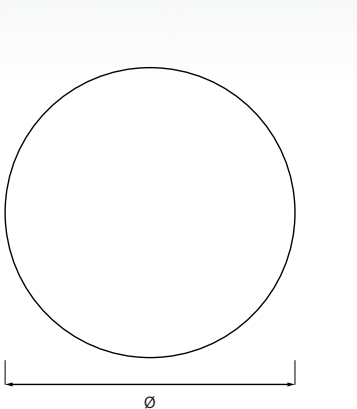

NEW

PIGRECO

CE

Ø 850mm (100W); 1300mm (160W); 1700mm (215W)
A 100mm
H 57mm

● White RAL9010
● Black RAL9005

COSMO

CE

Ø 610mm (28W); 850mm (57W); 1130mm (102W)
H 57mm

● White RAL9010
● Black RAL9005

CIRCLE

CE

Ø 450mm (25W); 610mm (28W); 850mm (57W);
1130mm (102W)
H 140mm

● White RAL9010
● Black RAL9005

NEW

OMEGA

CE

Ø 595mm (58W)
H 74mm

● White RAL9010
● Black RAL9005