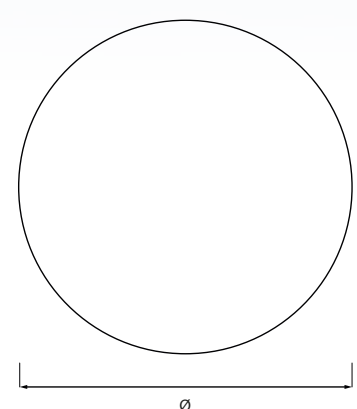

NEW

PIGRECO

CE

Ø 850mm (100W); 1300mm (160W); 1700mm (215W)
A 100mm
H 57mm

● White RAL9010
● Black RAL9005

COSMO

CE

Ø 610mm (28W); 850mm (57W); 1130mm (102W)
H 57mm

● White RAL9010
● Black RAL9005

CIRCLE

CE

Ø 450mm (25W); 610mm (28W); 850mm (57W);
1130mm (102W)
H 140mm

● White RAL9010
● Black RAL9005

NEW

OMEGA

CE

Ø 595mm (58W)
H 74mm

● White RAL9010
● Black RAL9005