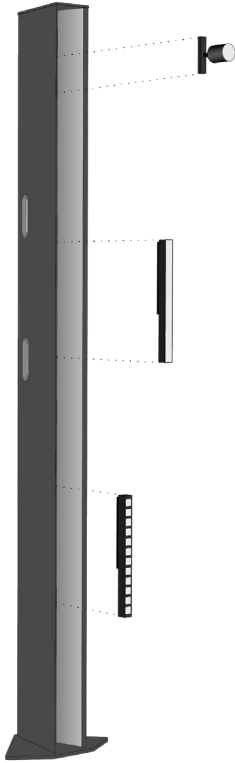

Luce ergonomica e sicura: questa collezione utilizza moduli LED ad aggancio magnetico su binario a bassissima tensione (48V). Dettagli raffinati e colori moderni rendono questi corpi illuminanti unici e insostituibili.

Lambda represents a new way of lighting: a concept that offers multiple solutions for lighting in residential spaces, offices and museums.

Ergonomic and safe light: this collection uses magnetic hook LED modules on very low voltage track (48V). Refined details and modern colours make these lighting fittings unique and irreplaceable.

Crea la tua LAMBDA

Create your LAMBDA

48
Vdc

SPOTLIGHT

Proiettore con apertura di fascio a 15° o 30°, diffusore con lente in policarbonato
Spotlight with 15° or 30° beam, polycarbonate lens

IRC>90

OPAL

Modulo lineare con diffusore in policarbonato opale
Linear module with polycarbonate diffuser