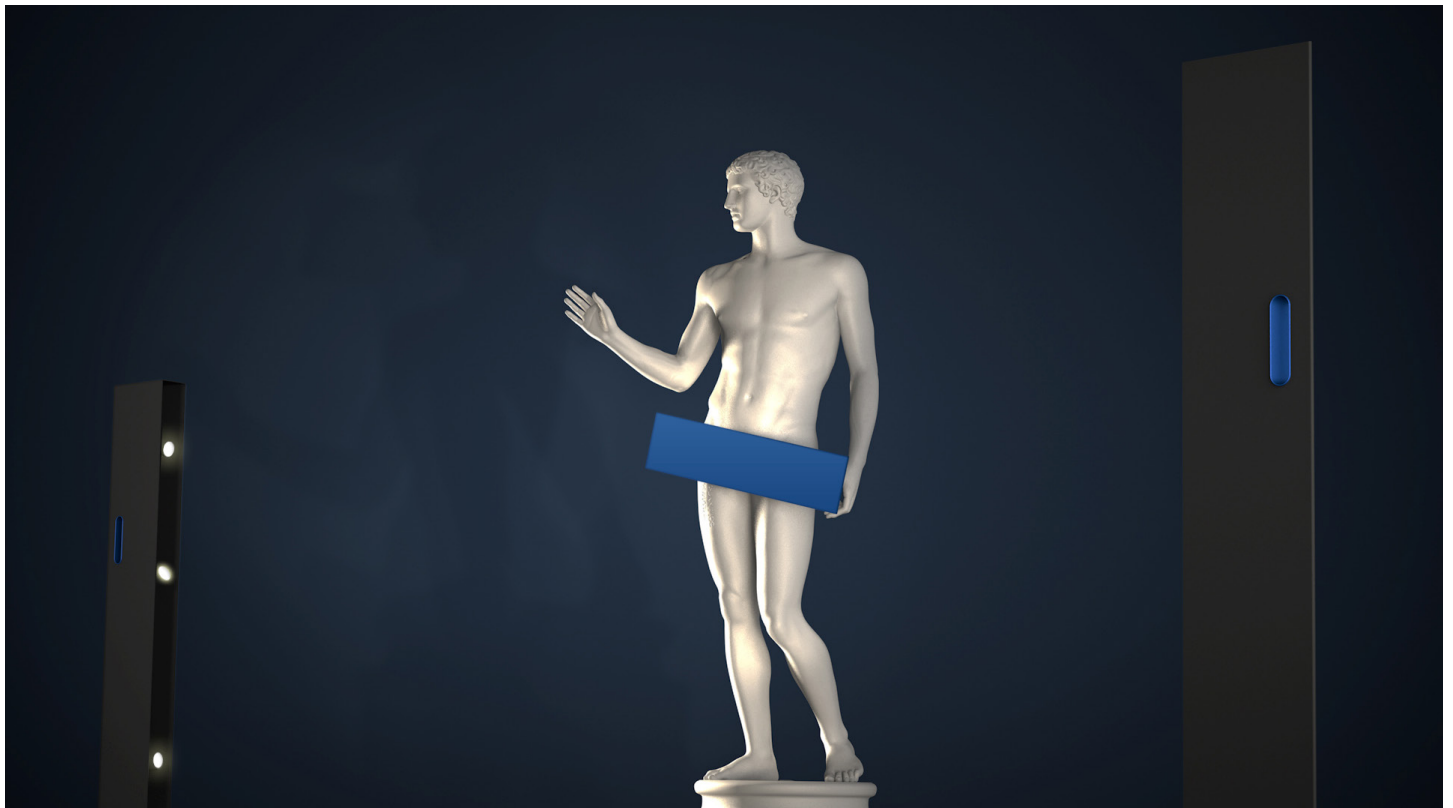

atena lux®

LAMBDA

Arch. Nicole Filippi Designer

Lambda rappresenta un nuovo modo di fare illuminazione: un concept che offre molteplici soluzioni per l'illuminazione di spazi residenziali, uffici e musei.

Luce ergonomica e sicura: questa collezione utilizza moduli LED ad aggancio magnetico su binario a bassissima tensione (48V). Dettagli raffinati e colori moderni rendono questi corpi illuminanti unici e insostituibili.

Lambda represents a new way of lighting: a concept that offers multiple solutions for lighting in residential spaces, offices and museums.

Ergonomic and safe light: this collection uses magnetic hook LED modules on very low voltage track (48V). Refined details and modern colours make these lighting fittings unique and irreplaceable.

Crea la tua LAMBDA

Create your LAMBDA

48
Vdc

SPOTLIGHT

Proiettore con apertura di fascio a 15° o 30°, diffusore con lente in policarbonato
Spotlight with 15° or 30° beam, polycarbonate lens

IRC>90

OPAL

Modulo lineare con diffusore in policarbonato opale
Linear module with polycarbonate diffuser