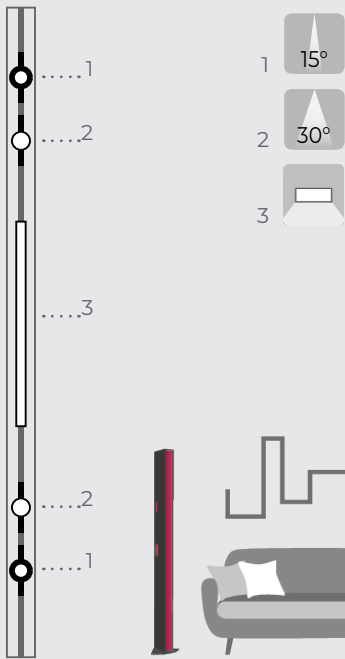

Crea la tua LAMBDA

Create your LAMBDA

48
Vdc

SPOTLIGHT

Proiettore con apertura di fascio a 15° o 30°, diffusore con lente in policarbonato
Spotlight with 15° or 30° beam, polycarbonate lens

IRC>90

OPAL

Modulo lineare con diffusore in policarbonato opale
Linear module with polycarbonate diffuser

IRC>90

UGR<19

Modulo lineare con ottica ad abbagliamento controllato
Linear module with glare controlled optical diffuser

IRC>90

LAMBDA Living

LAMBDA Work

LAMBDA Art

Le soluzioni sopra riportate rappresentano configurazioni standard e possono essere personalizzate secondo esigenze specifiche.
 Per le soluzioni personalizzate vi preghiamo di contattare il nostro ufficio commerciale.
 The above indicated solutions represent standard versions and they can be custom-made according to particular exigencies.
 For custom solutions please contact our Sales Department.