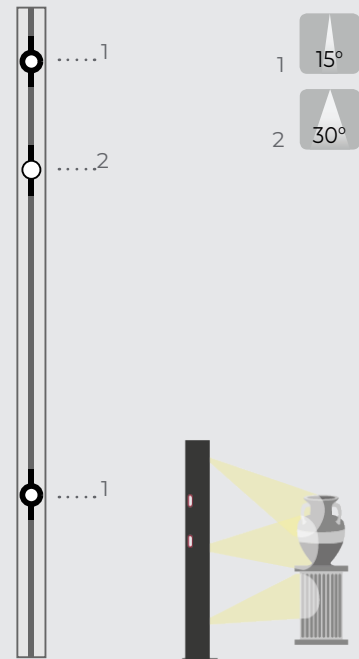

Crea la tua LAMBDA

Create your LAMBDA

48
Vdc

SPOTLIGHT

Proiettore con apertura di fascio a 15° o 30°, diffusore con lente in policarbonato
Spotlight with 15° or 30° beam, polycarbonate lens

IRC>90

OPAL

Modulo lineare con diffusore in policarbonato opale
Linear module with polycarbonate diffuser

IRC>90

UGR<19

Modulo lineare con ottica ad abbagliamento controllato
Linear module with glare controlled optical diffuser

IRC>90

LAMBDA Living

LAMBDA Work

LAMBDA Art

Le soluzioni sopra riportate rappresentano configurazioni standard e possono essere personalizzate secondo esigenze specifiche.
 Per le soluzioni personalizzate vi preghiamo di contattare il nostro ufficio commerciale.
 The above indicated solutions represent standard versions and they can be custom-made according to particular exigencies.
 For custom solutions please contact our Sales Department.