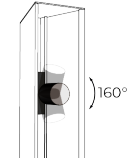

Crea la tua LAMBDA

Create your LAMBDA

48
Vdc

SPOTLIGHT

Proiettore con apertura di fascio a 15° o 30°, diffusore con lente in policarbonato
Spotlight with 15° or 30° beam, polycarbonate lens

IRC>90

OPAL

Modulo lineare con diffusore in policarbonato opale
Linear module with polycarbonate diffuser