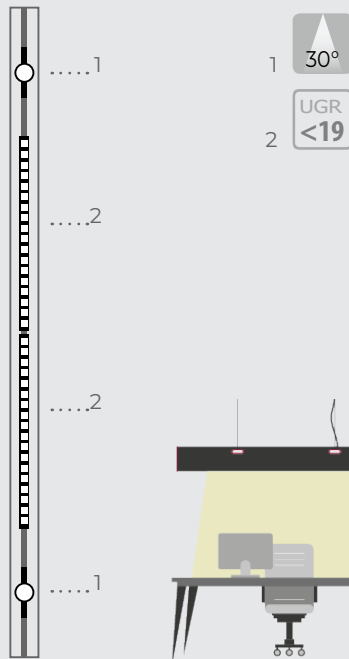

Crea la tua LAMBDA

Create your LAMBDA

48
Vdc

SPOTLIGHT

Proiettore con apertura di fascio a 15° o 30°, diffusore con lente in policarbonato
Spotlight with 15° or 30° beam, polycarbonate lens

IRC>90

OPAL

Modulo lineare con diffusore in policarbonato opale
Linear module with polycarbonate diffuser

IRC>90

UGR<19

Modulo lineare con ottica ad abbagliamento controllato
Linear module with glare controlled optical diffuser

IRC>90

LAMBDA Living

LAMBDA Work

LAMBDA Art

Le soluzioni sopra riportate rappresentano configurazioni standard e possono essere personalizzate secondo esigenze specifiche.
 Per le soluzioni personalizzate vi preghiamo di contattare il nostro ufficio commerciale.
 The above indicated solutions represent standard versions and they can be custom-made according to particular exigencies.
 For custom solutions please contact our Sales Department.